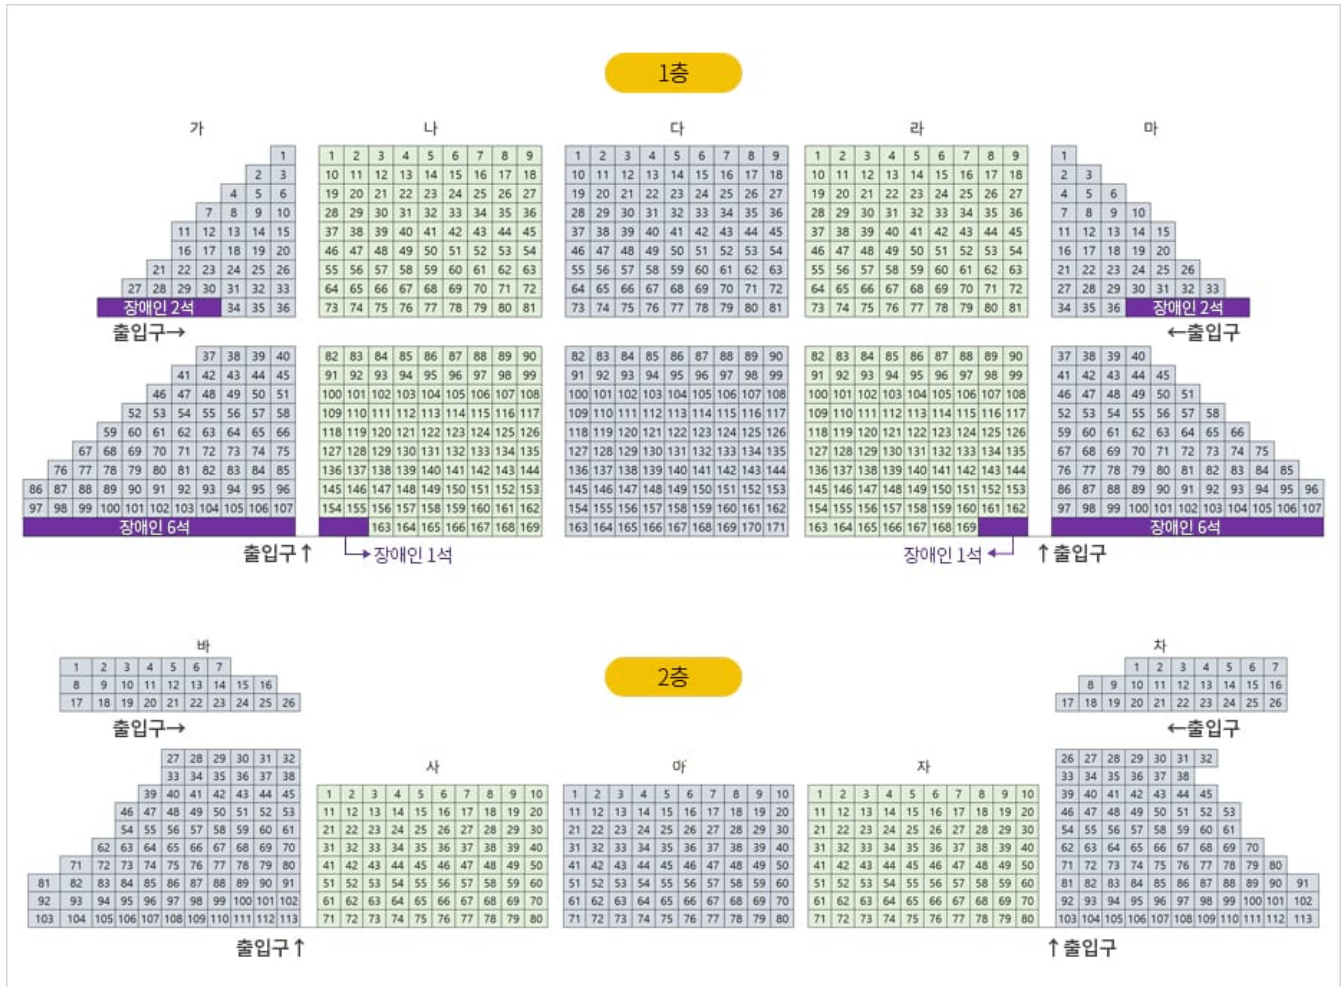

Web Contents

2018년 03월 22일 09시 11분

목차

목차	2
공연장 좌석배치도	3
시민문화체육센터 좌석배치도	3
대공연장	3
소공연장	3

시민문화체육센터 좌석배치도

대공연장

층별	좌석구분	좌석수
1층	좌석	723석
	장애인석	18석
2층	좌석	466석

PDF 좌석배치도 pdf 다운로드

소공연장

무대

층별	좌석구분	좌석수
1층	좌석	394석
	장애인석	6석

 좌석배치도 pdf 다운로드

MokPo - Si ***Web Contents***

시민과 함께하는 희망찬 새목포