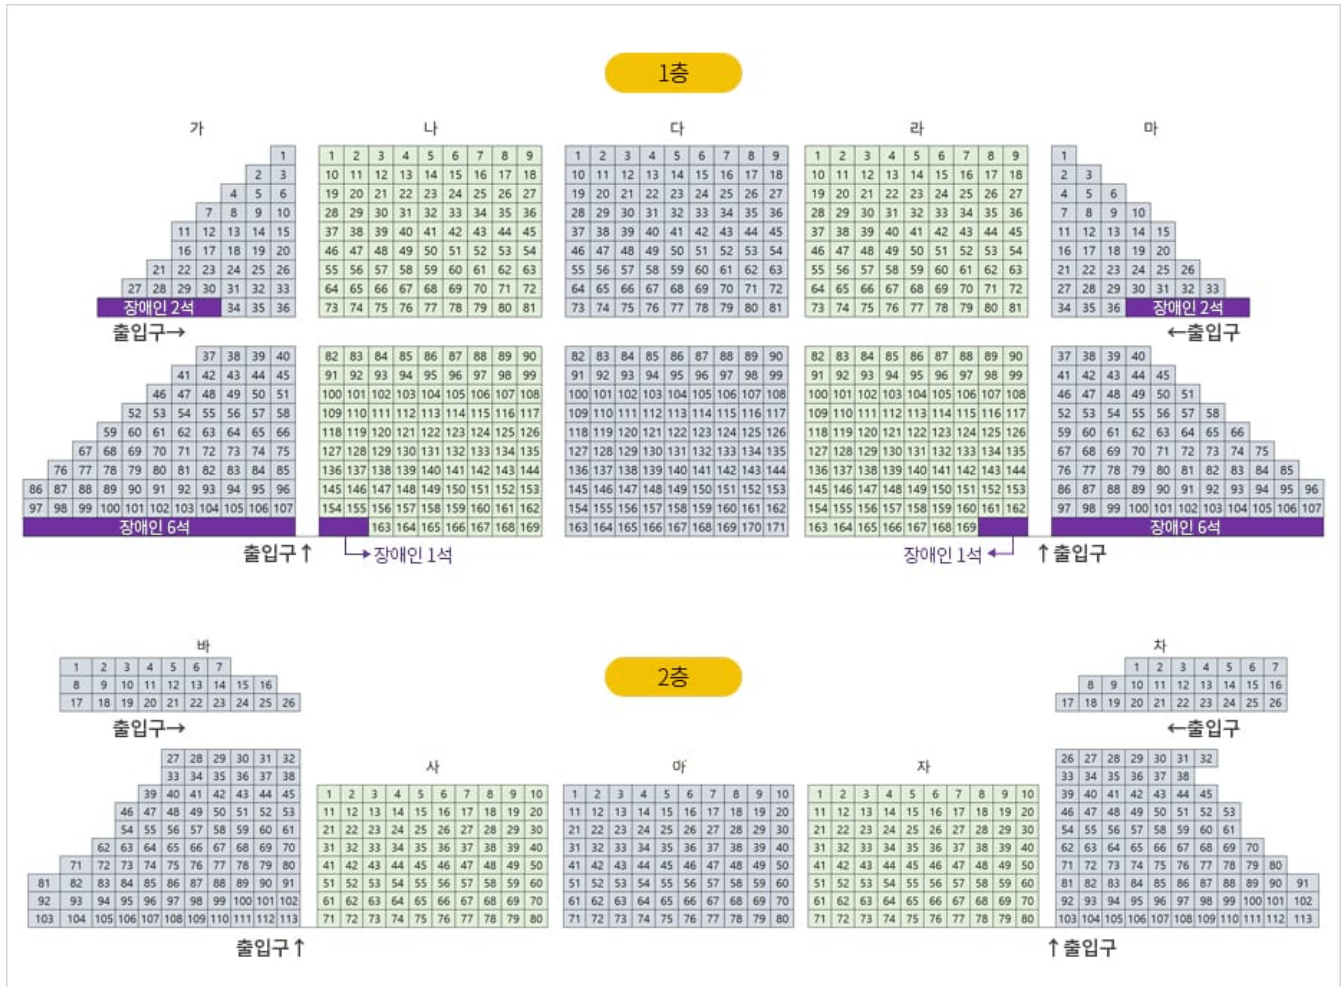

Web Contents

2018년 01월 17일 23시 52분

목차

목차	2
공연장 좌석배치도	3
시민문화체육센터 좌석배치도	3
대공연장	3
소공연장	3

시민문화체육센터 좌석배치도

대공연장

층별	좌석구분	좌석수
1층	좌석	723석
	장애인석	18석
2층	좌석	466석

PDF 좌석배치도 pdf 다운로드

소공연장

무대

층별	좌석구분	좌석수
1층	좌석	394석
	장애인석	6석

 좌석배치도 pdf 다운로드

MokPo - Si ***Web Contents***

시민과 함께하는 희망찬 새목포